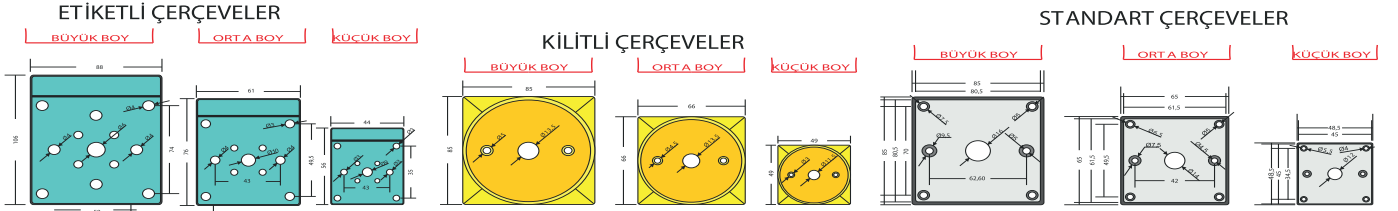

MANDALLAR & RENKLER

ÇERÇEVE KODLARI

ZP STANDART ÇERÇEVE
ZK KİLİTLİ ÇERÇEVE
ZE ETİKETLİ ÇERÇEVE

*Çerçeve model değişikliğinde, fiyat farkı yoktur.

ÖRNEK ŞALTER KODLARI*

Z? 1 1 10
10 A.
Açma-Kapama
1 faz
Etiketli / Pano Tipi / Kilitli

*Daha detaylı bilgi için lütfen ürün kataloğumuza bakınız.