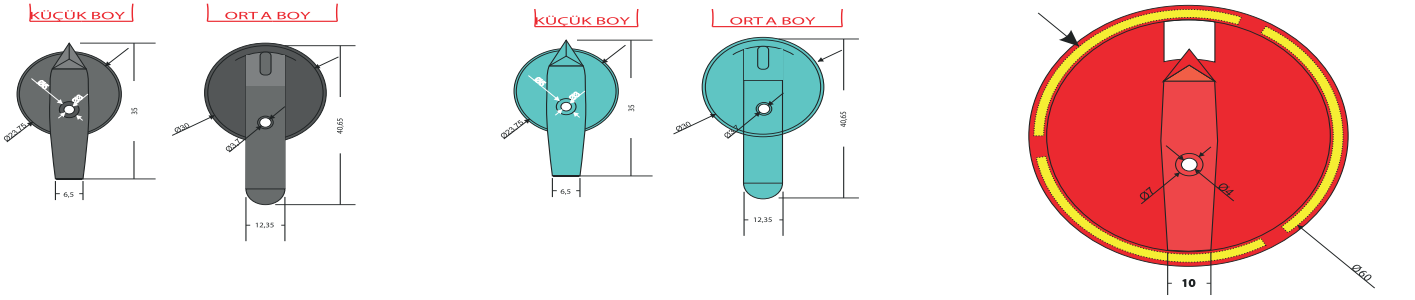

MANDALLAR & RENKLER

ÇERÇEVE KODLARI

ZP STANDART ÇERÇEVE
ZK KİLİTLİ ÇERÇEVE
ZE ETİKETLİ ÇERÇEVE

*Çerçeve model değişikliğinde, fiyat farkı yoktur.

ÖRNEK ŞALTER KODLARI*

Z? 1 1 10
10 A.
Açma-Kapama
1 faz
Etiketli / Pano Tipi / Kilitli

*Daha detaylı bilgi için lütfen ürün kataloğumuza bakınız.