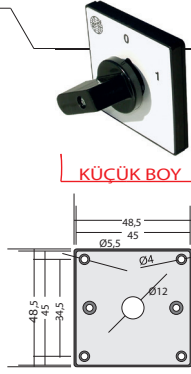

STANDART ÇERÇEVELER

BÜYÜK BOY

ORTA BOY