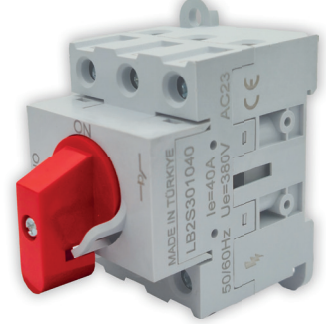

### 3 Kutuplu, Pano Kapağına Montaj Yük Ayırıcılar

Ürün Kodu	Amperaj	Mandal Tipi	Ambalaj (Adet)	Fiyat (₺)
LB2P 301040	40A	Endüstriyel	1	1.830,00 ₺
LB2P 301050	50A	Endüstriyel	1	2.120,00 ₺
LB2P 301063	63A	Endüstriyel	1	2.400,00 ₺
LB2P 301080	80A	Endüstriyel	1	4.155,00 ₺