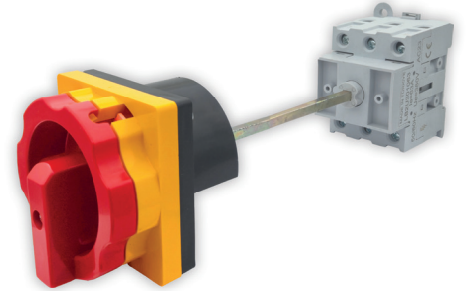

3 Kutuplu, Uzatma Milli Yük Ayırıcılar

Ürün Kodu	Amperaj	Mil Uzunluğu	Ambalaj (Adet)	Fiyat (₺)
LB2U 301040	40A	300mm	1	2.530,00 ₺
LB2U 301050	50A	300mm	1	2.875,00 ₺
LB2U 301063	63A	300mm	1	3.125,00 ₺
LB2U 301080	80A	300mm	1	5.000,00 ₺